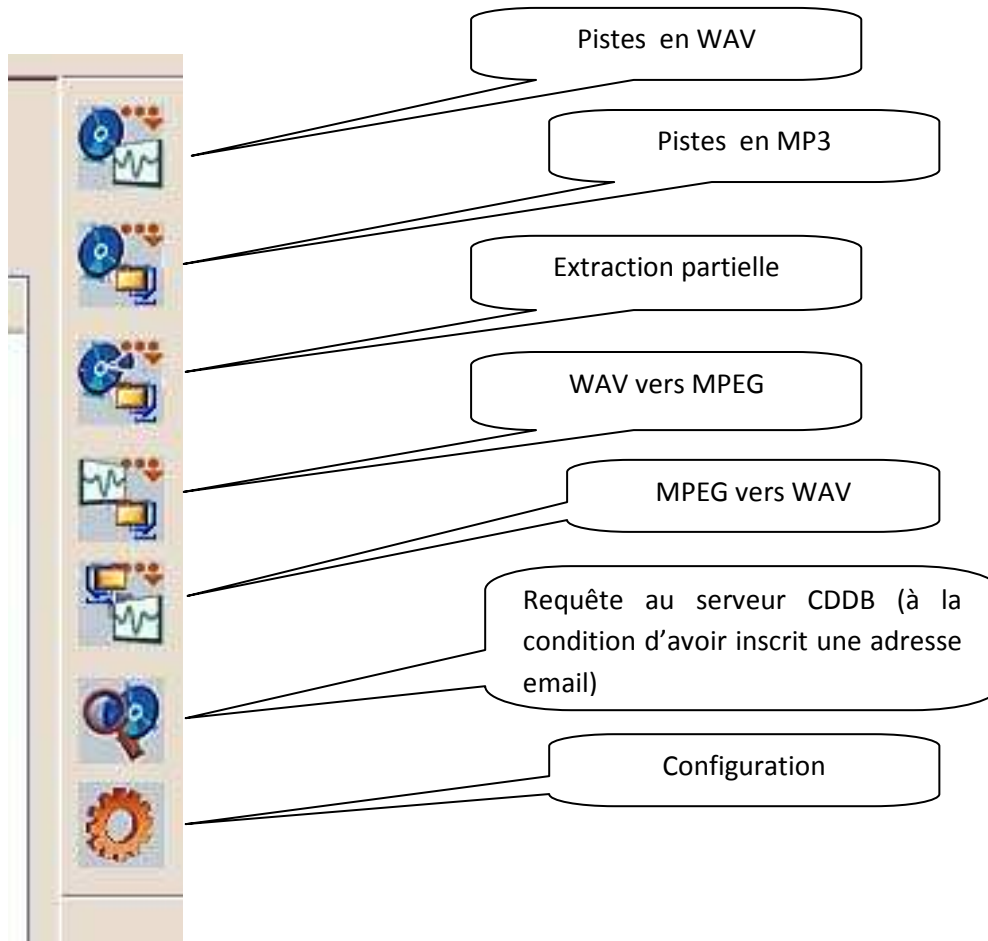

EXTRACTION

La commande d'extraction peut s'effectuer simplement par les boutons à droite de l'écran

Exemple n°1 Insertion du disque

The screenshot shows the CDex Version 1.51 interface. The disc tray contains a DVD-ROM labeled "JILMS DVD-ROM LTD-166S". The track list is as follows:

Nom	Piste	Position de départ	Durée	Taille	Statut
PisteAudio 01	01	0:00.00	2:52.20	28.98 MB	-
PisteAudio 02	02	2:52.20	3:37.70	36.66 MB	-
PisteAudio 03	03	6:30.15	4:45.72	48.10 MB	-
PisteAudio 04	04	11:16.12	4:21.48	44.01 MB	-
PisteAudio 05	05	15:37.60	4:25.45	44.68 MB	-
PisteAudio 06	06	20:03.30	3:04.40	31.04 MB	-
PisteAudio 07	07	23:07.70	4:24.42	44.50 MB	-
PisteAudio 08	08	27:32.37	3:57.15	39.90 MB	-
PisteAudio 09	09	31:29.52	3:24.43	34.41 MB	-
PisteAudio 10	10	34:54.20	1:23.35	14.04 MB	-
PisteAudio 11	11	36:17.55	4:33.27	45.98 MB	-
PisteAudio 12	12	40:51.07	5:47.33	58.45 MB	-
PisteAudio 13	13	46:38.40	2:28.30	24.96 MB	-
PisteAudio 14	14	49:06.70	3:03.32	30.85 MB	-
PisteAudio 15	15	52:10.27	3:43.73	37.98 MB	-
PisteAudio 16	16	55:54.25	5:33.40	56.11 MB	-
PisteAudio 17	17	61:27.65	0:43.57	7.36 MB	-
PisteAudio 18	18	62:11.47	3:06.63	31.43 MB	-
PisteAudio 19	19	65:18.35	3:19.55	33.60 MB	-
PisteAudio 20	20	68:38.15	3:58.10	40.06 MB	-

Exemple n°2 Insertion du disque après requête au CDDB

Ce que l'on obtient dans l'explorateur Windows

(après sélection des pistes à extraire)

Par **iTunes**, on peut obtenir les titres et l'interprète de chacun des morceaux, mais en copier coller