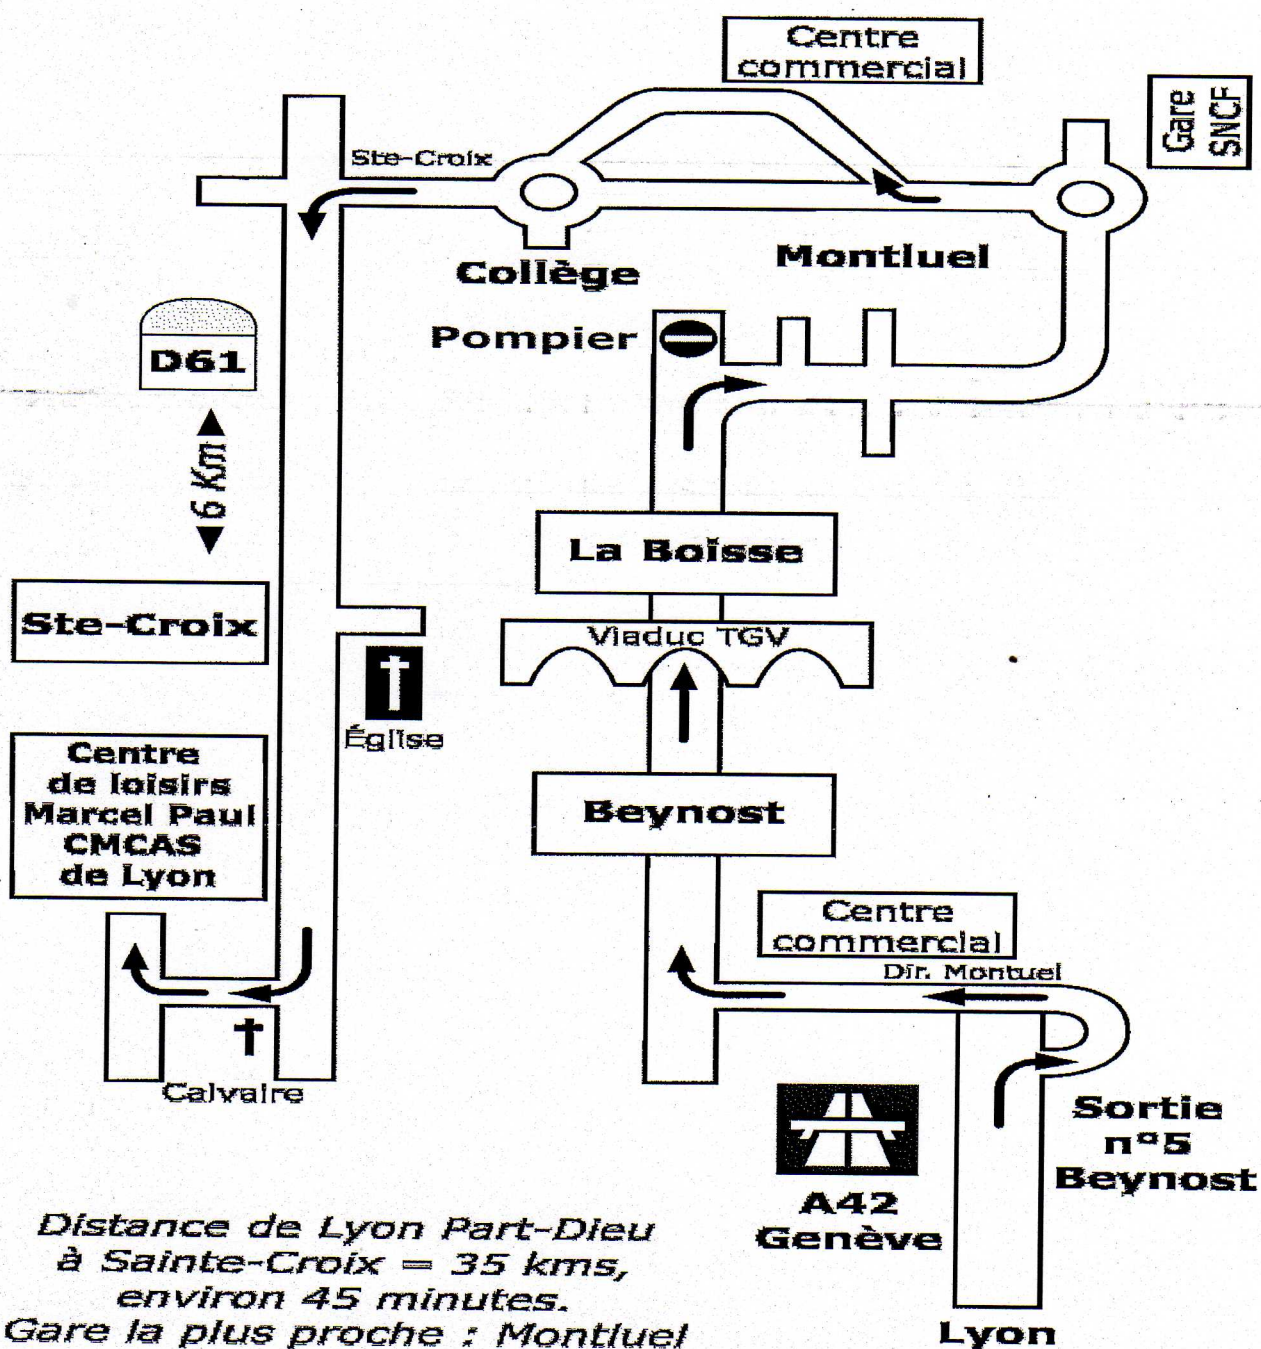

Pour vous rendre au centre de loisirs «Marcel Paul» de la CMCAS de Lyon 01120 Sainte-Croix

Tél.: 04 78 06 65 00

Par l'autoroute A6, en venant du Nord, prendre après le péage de Villefranche sur Saône la direction du contournement Est A46 de Lyon. Dans la descente de Rillieux prendre la direction autoroute de Genève A42.

Par l'autoroute A7, en venant du Sud ou de Saint-Étienne A47, prendre la direction contournement Est A46 de Lyon, ensuite direction autoroute de Genève A42.

En venant de Roanne, prendre l'autoroute A6 en direction de Lyon, avant le tunnel de Fourvière prendre direction Genève, ensuite direction autoroute de Genève A42.

Pour tous, sortie n°5 Montluel St Maurice de Beynost

Distance de Lyon Part-Dieu
à Sainte-Croix = 35 kms,
environ 45 minutes.

Gare la plus proche : Montluel